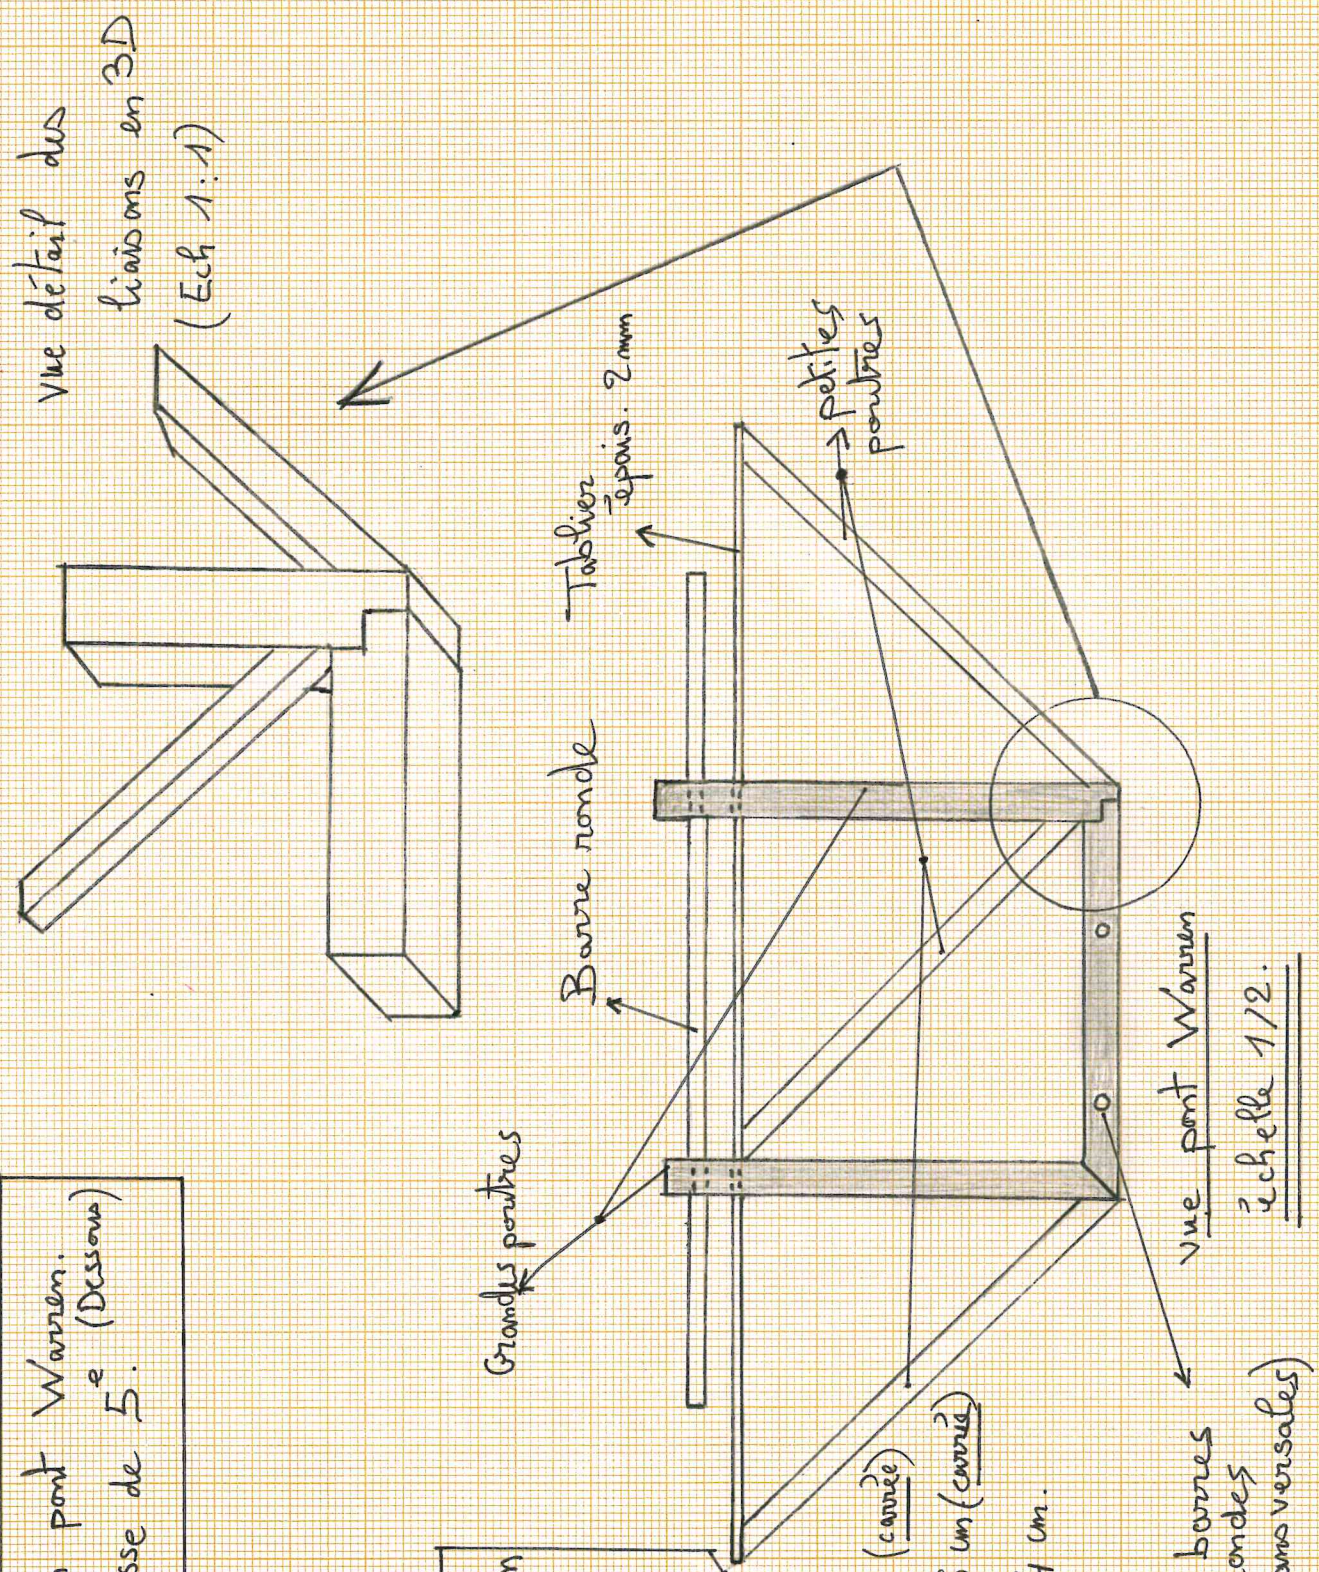

Dessin pont Warren.
Classe de 5^e (Dessins)

Longueur : 30 cm
Largeur : 10 cm
Hauteur : 10 cm
bois barrières

Grand pontre : 1 cm (carré)
Petite pontre : 0,6 cm (carré)
Barre ronde : 0,4 cm.

vue détail des liaisons en 3D
(Ech 1:1)

vue pont Warren
échelle 1/2.
barres rondes (Transversales)